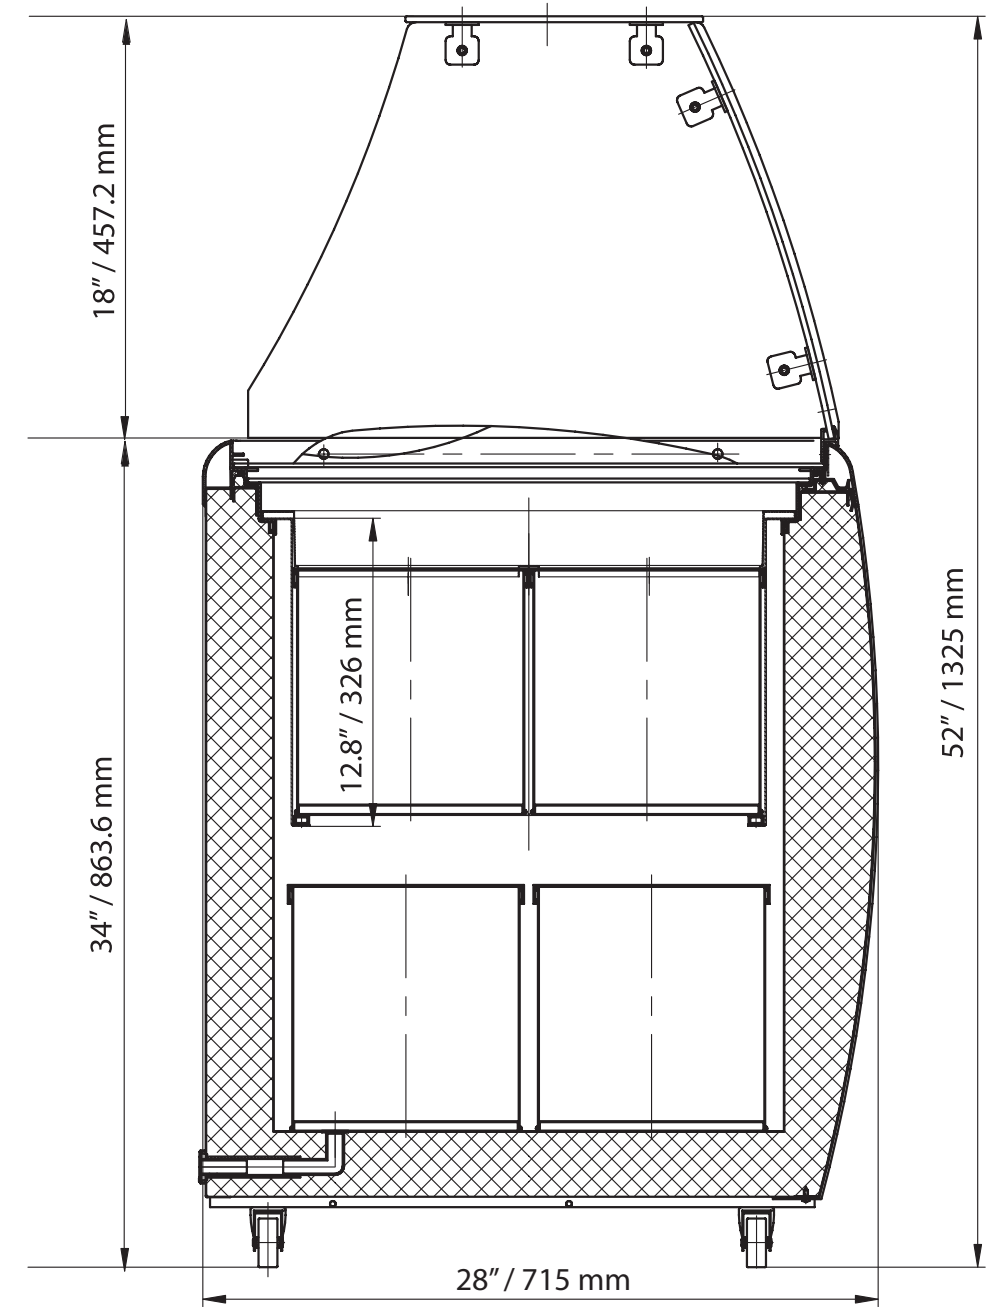

60" / 1530 mm

Item 44589