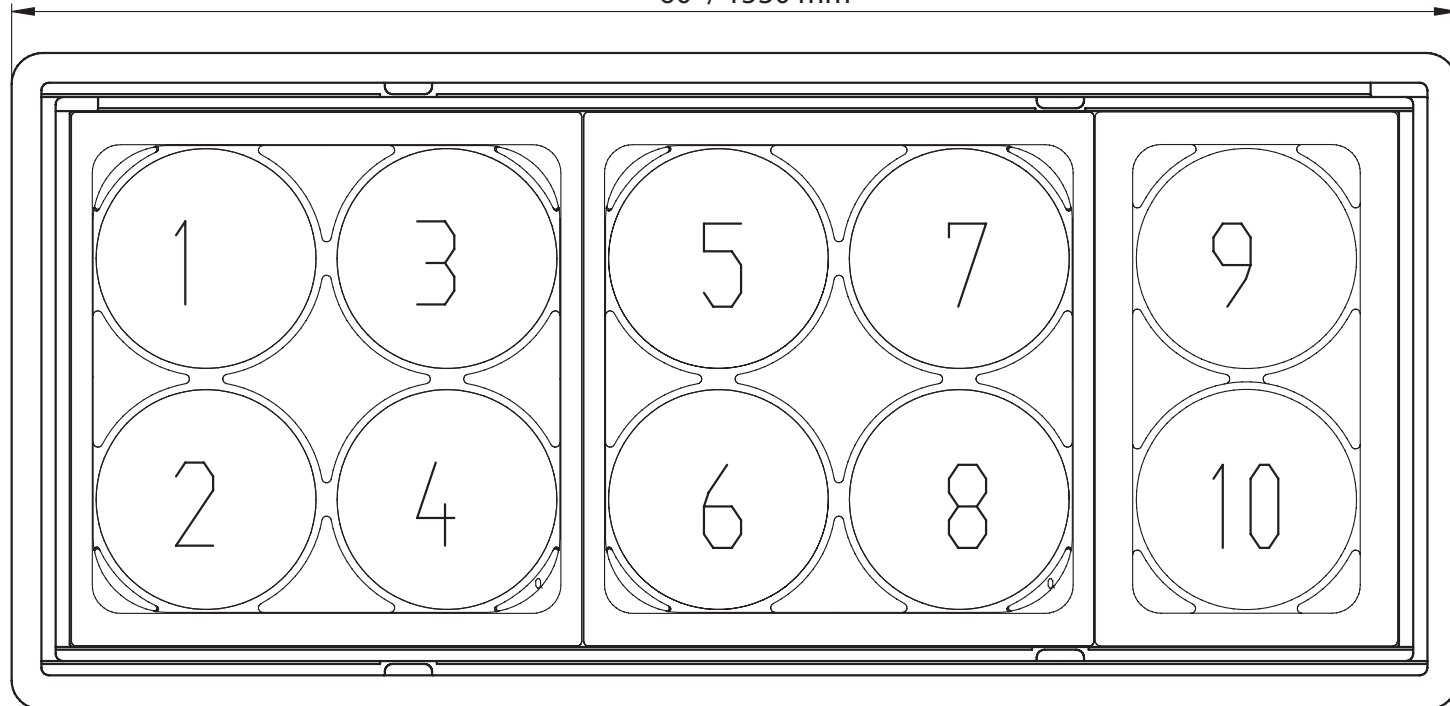

60" / 1530 mm

Item 44589